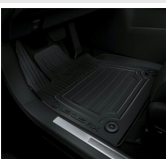

DYWANIKI GUMOWE

Dywaniki / Wykładziny

415 zł