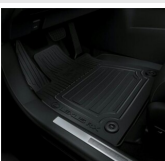

DYWANIKI GUMOWE

Dywaniki / Wykładziny

415 zł