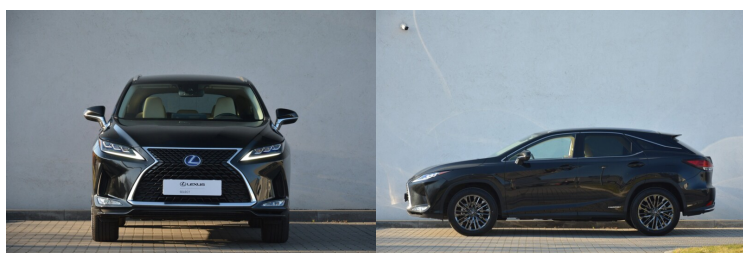

# LEXUS RX

#### KOMFORT

BLUETOOTH, CZUJNIKI PARKOWANIA PRZEDNIE, CZUJNIKI PARKOWANIA TYLNE, ELEKTRYCZNE SZYBY PRZEDNIE, ELEKTRYCZNE SZYBY TYLNE, ELEKTRYCZNE USTAWIANE FOTELE, ELEKTRYCZNE USTAWIANE LUSTERKA, GNIAZDO USB, KAMERA COFANIA, KLIMATYZACJA DWUSTREFOWA, ŁOPATKI ZMIANY BIEGÓW, NAWIGACJA GPS, PODGRZEWANE LUSTERKA BOCZNE, PODGRZEWANE PRZEDNIE SIĘDZENIA, PRZYCIEMNIANE SZYBY, TAPICERKA SKÓRZANA, TEMPOMAT AKTYWNY, WIELOFUNKCYJNA KIEROWNICA, WSPOMAGANIE KIEROWNICY, DŹWIGNIA ZMIANY BIEGÓW WYKOŃCZONA SKÓRĄ, FOTELE PRZEDNIE WENTYLOWANE, KIEROWNICA SKÓRZANA, LUSTERKA BOCZNE SKŁADANE ELEKTRYCZNIE, PODGRZEWANY FOTEL PASAŻERA, WSPOMAGANIE RUSZANIA POD GÓRĘ, ELEKTRYCZNIE USTAWIANY FOTEL KIEROWCY, PODŁOKIETNIKI - PRZÓD, PODŁOKIETNIKI - TYŁ, ZESTAW GŁOŚNOMÓWIĄCY, KEYLESS GO, ŚWIATŁA DO JAZDY DZIENNEJ DIODOWE LED

#### INNE

INTERFEJS ANDROID AUTO, INTERFEJS APPLE CARPLAY, RSA - SYSTEM ROZPOZNAWANIA ZNAKÓW DROGOWYCH, URUCHAMIANIE SILNIKA BEZ UŻYCIA KLUCZYKÓW, KEYLESS ENTRY, ELEKTRYCZNY HAMULEC POSTOJOWY, ASYSTENT ŚWIATEŁ DROGOWYCH