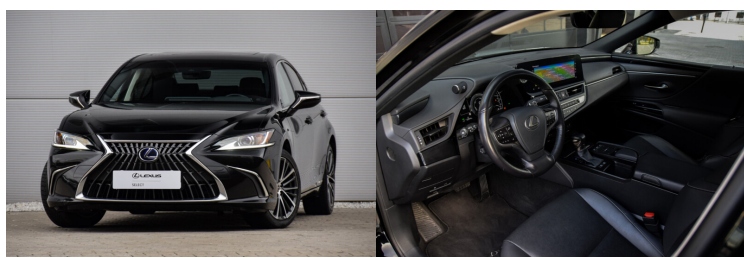

INNE

INTERFEJS ANDROID AUTO I 7 WIĘCEJ

POJEMNOŚĆ
2 487 CM³

MOC
218 KM

ROK PRODUKCJI
2022

PRZEBIEG
62 565 KM

RODZAJ NADWOZIA
SEDAN

VAT 23%
TAK

SKRZYŃNIA BIEGÓW
AUTOMATYCZNA

RODZAJ PALIWA
HYBRYDA

DATA PIERWSZEJ REJESTRACJI
2022-09-20

KOLOR NADWOZIA
CZARNY METALIK

KRAJ POCHODZENIA
POLSKA

LEXUS SELECT
UŻYWANE Z SALONU

- > GWARANCJA 12 MC
- > INDYWIDUALNA OFERTA FINANSOWA

- > KOMPLEKSOWA KONTROLA TECHNICZNA

Jakub Zelek
+48 538 628 583

zelek@lexus-gliwice.com.pl

Gliwice
Gliwice, Tarnogórska 188a

www.lexus-gliwice.com.pl