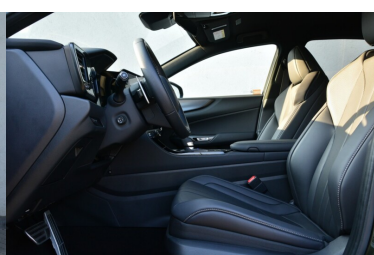

KOMFORT

BLUETOOTH, CZUJNIKI PARKOWANIA PRZEDNIE, CZUJNIKI PARKOWANIA TYLNE, ELEKTRYCZNE SZYBY PRZEDNIE, ELEKTRYCZNE SZYBY TYLNE, ELEKTRYCZNIE USTAWIANE FOTELE, ELEKTRYCZNIE USTAWIANE LUSTERKA, GNIAZDO USB, HUD (WYŚWIETLACZ PRZEZIERNY), KAMERA COFANIA, KLIMATYZACJA DWUSTREFOWA, ŁOPATKI ZMIANY BIEGÓW, NAWIGACJA GPS, PODGRZEWANE LUSTERKA BOCZNE, PODGRZEWANE PRZEDNIE SIEDZENIA, PRZYCIEMNIANE SZYBY, TAPICERKA SKÓRZANA, TEMPOMAT AKTYWNY, WIELOFUNKCYJNA KIEROWNICA, WSPOMAGANIE KIEROWNICY, DŹWIGNIA ZMIANY BIEGÓW WYKOŃCZONA SKÓRĄ, FOTELE PRZEDNIE WENTYLOWANE, KIEROWNICA OGRZEWANA, KIEROWNICA SKÓRZANA, LUSTERKA BOCZNE SKŁADANE ELEKTRYCZNIE, PODGRZEWANY FOTEL PASAŻERA, SPORTOWE FOTELE - PRZÓD, WSPOMAGANIE RUSZANIA POD GÓRĘ, ELEKTRYCZNIE USTAWIANY FOTEL KIEROWCY, FELGI ALUMINIOWE 20 I 19 WIĘCEJ