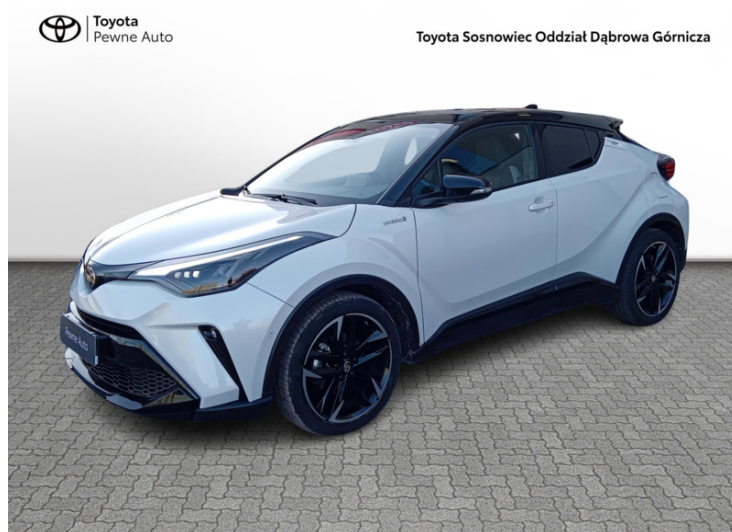

CHARAKTERYSTYKA POJAZDU

POJEMNOŚĆ
1 798 cm³

ROK PRODUKCJI
2021

DATA PIERWSZEJ
REJESTRACJI
2021-12-07

PRZEBIEG
82 317 km

MOC
122 KM

RODZAJ NADWOZIA
SUV

RODZAJ PALIWA
Hybryda