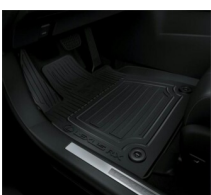

SELECT

Dodatkowe akcesoria do dokupienia dla samochodu

LEXUS RX 2.5 HYBRYDA JTJJCJBJA802016994

WYKŁADZINA BAGAŻNIKA (NISKA PODŁOGA)

Dywaniki / Wykładziny

672 zł

DYWANIKI GUMOWE

Dywaniki / Wykładziny