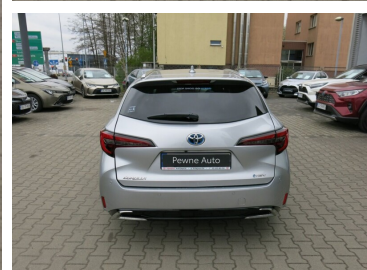

Toyota
Pewne Auto

Toyota Corolla

1.8 140KM Hybrid Style | Faktura VAT 23%

KINTO UŻYWANE
dla Firmy

1 066 zł
netto / mies.

KINTO UŻYWANE
dla Ciebie

—
brutto / mies.

KINTO