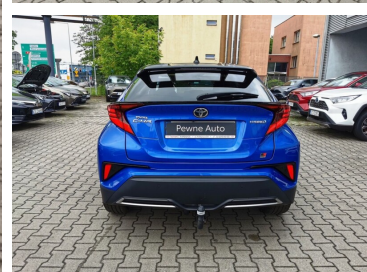

Toyota
Pewne Auto

Toyota C-HR

2.0 184KM Hybrid GR Sport | Hak | FV23%

KINTO UŻYWANE
dla Firmy

1 115 zł
netto / mies.

KINTO UŻYWANE
dla Ciebie

–
brutto / mies.

KiNTO

Okres finansowania 36 mies.
Wpłata własna 15%
Limit 15 000 km

105 900 zł brutto

Toyota
Pewne Auto

WYPOSAŻENIE

BEZPIECZEŃSTWO

ABS, ASR (kontrola trakcji), Asystent pasa ruchu, Czujnik deszczu, Czujnik zmierzchu, ESP (stabilizacja toru jazdy), Isofix, Kurtyny powietrzne, Ogranicznik prędkości, Poduszka powietrzna chroniąca kolana, Poduszka powietrzna kierowcy, Poduszka powietrzna pasażera, Poduszki boczne przednie, Światła LED, Światła do jazdy dziennej, Światła przeciwmgielne, Elektroniczna kontrola ciśnienia w oponach, Elektroniczny system rozdziału siły hamowania, Lampy tylne w technologii LED, System wspomagania hamowania, System powiadamiania o wypadku, Kontrola odległości