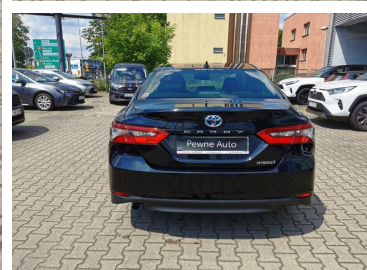

Toyota
Pewne Auto

Toyota Camry

2.5 218KM Hybrid Prestige | Faktura VAT 23%

KINTO UŻYWANE
dla Firmy

1 327 zł
netto / mies.

KINTO UŻYWANE
dla Ciebie

1 631 zł
brutto / mies.

KINTO

Okres finansowania 36 mies.
Wpłata własna 15%
Limit 15 000 km

132 800 zł brutto

Toyota
Pewne Auto

WYPOSAŻENIE

BEZPIECZEŃSTWO

ABS, ASR (kontrola trakcji), Asystent pasa ruchu, Czujnik deszczu, Czujnik zmierzchu, ESP (stabilizacja toru jazdy), Kurtyny powietrzne, Poduszka powietrzna chroniąca kolana, Poduszka powietrzna kierowcy, Poduszka powietrzna pasażera, Poduszki boczne przednie, Światła LED, Światła do jazdy dziennej, Światła przeciwmgielne, Elektroniczna kontrola ciśnienia w oponach, Elektroniczny system rozdziału siły hamowania